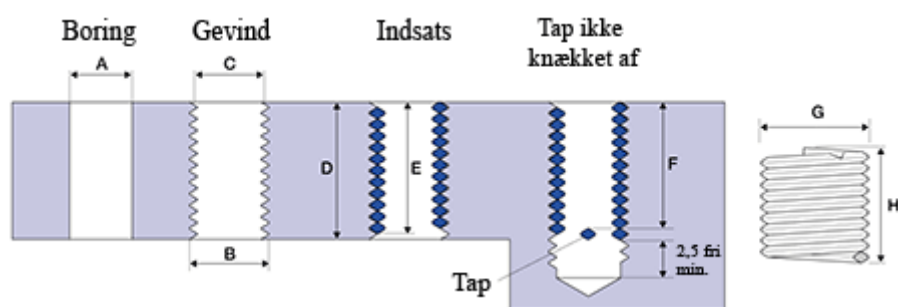

Varenummer: 1310406011200
Beskrivelse: KLEE Gevindinsats LOCKFIL+ M6 x 1,00
boreddybde 12mm

Mål

A	= 6,3 -0,083 +0,19
B	= 7.300
C	= 6,65 -0 +0,092
D	= 12.00
Gevind	= M6 x 1,00
G Min/Maks	= 7,40 7,65
H	= 9.85